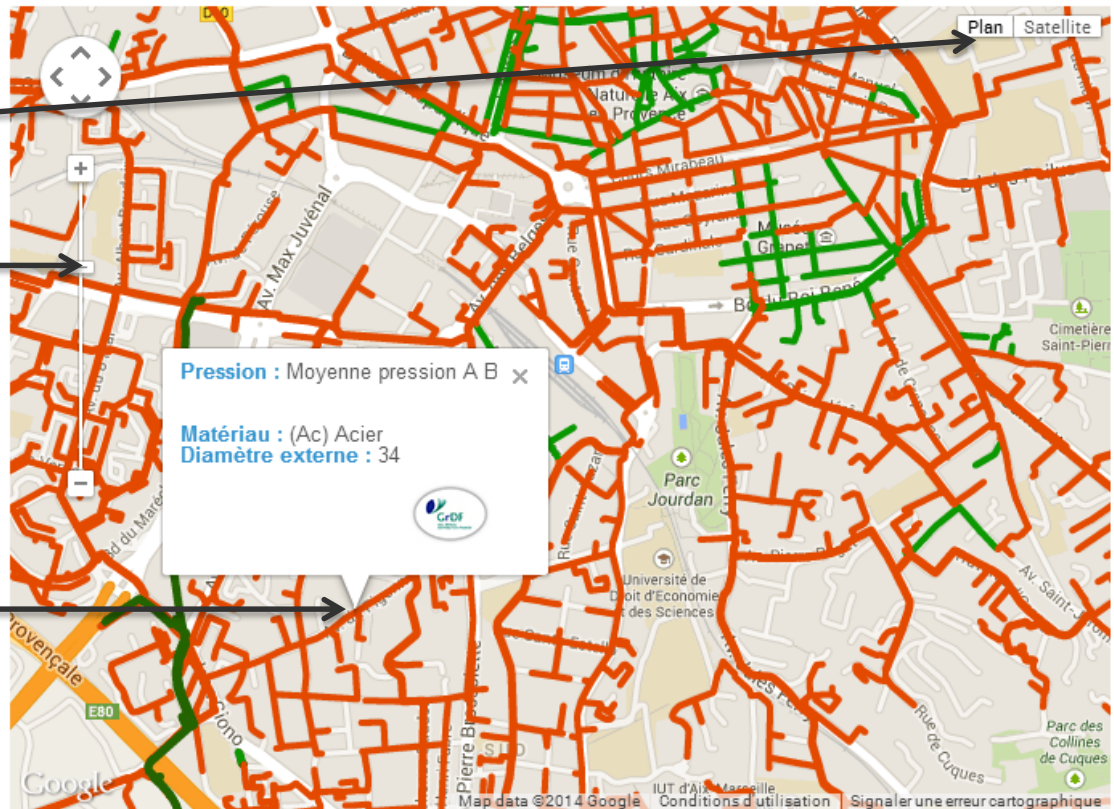

Gazmaps : visualiser votre réseau

Une fois connecté(e), cliquez sur « La cartographie de votre réseau », puis sur « Visualisez votre réseau » :

Vous pouvez maintenant visualiser votre réseau sur un fond de plan Google Maps, en mode plan ou en mode satellite.

Gazmaps : fonctionnalités du service

○ Gazmaps vous permet de voir le réseau filaire de distribution de gaz naturel

Consulter une adresse précise

Saisir une adresse:
Aix-en-Provence, France

Changer de mode :
plan ou satellite

Zoomer / dé-zoomer

Connaître les principales caractéristiques de chaque canalisation (pression, matière, diamètre) en cliquant simplement dessus

Visualiser rapidement la pression d'exploitation de chaque canalisation